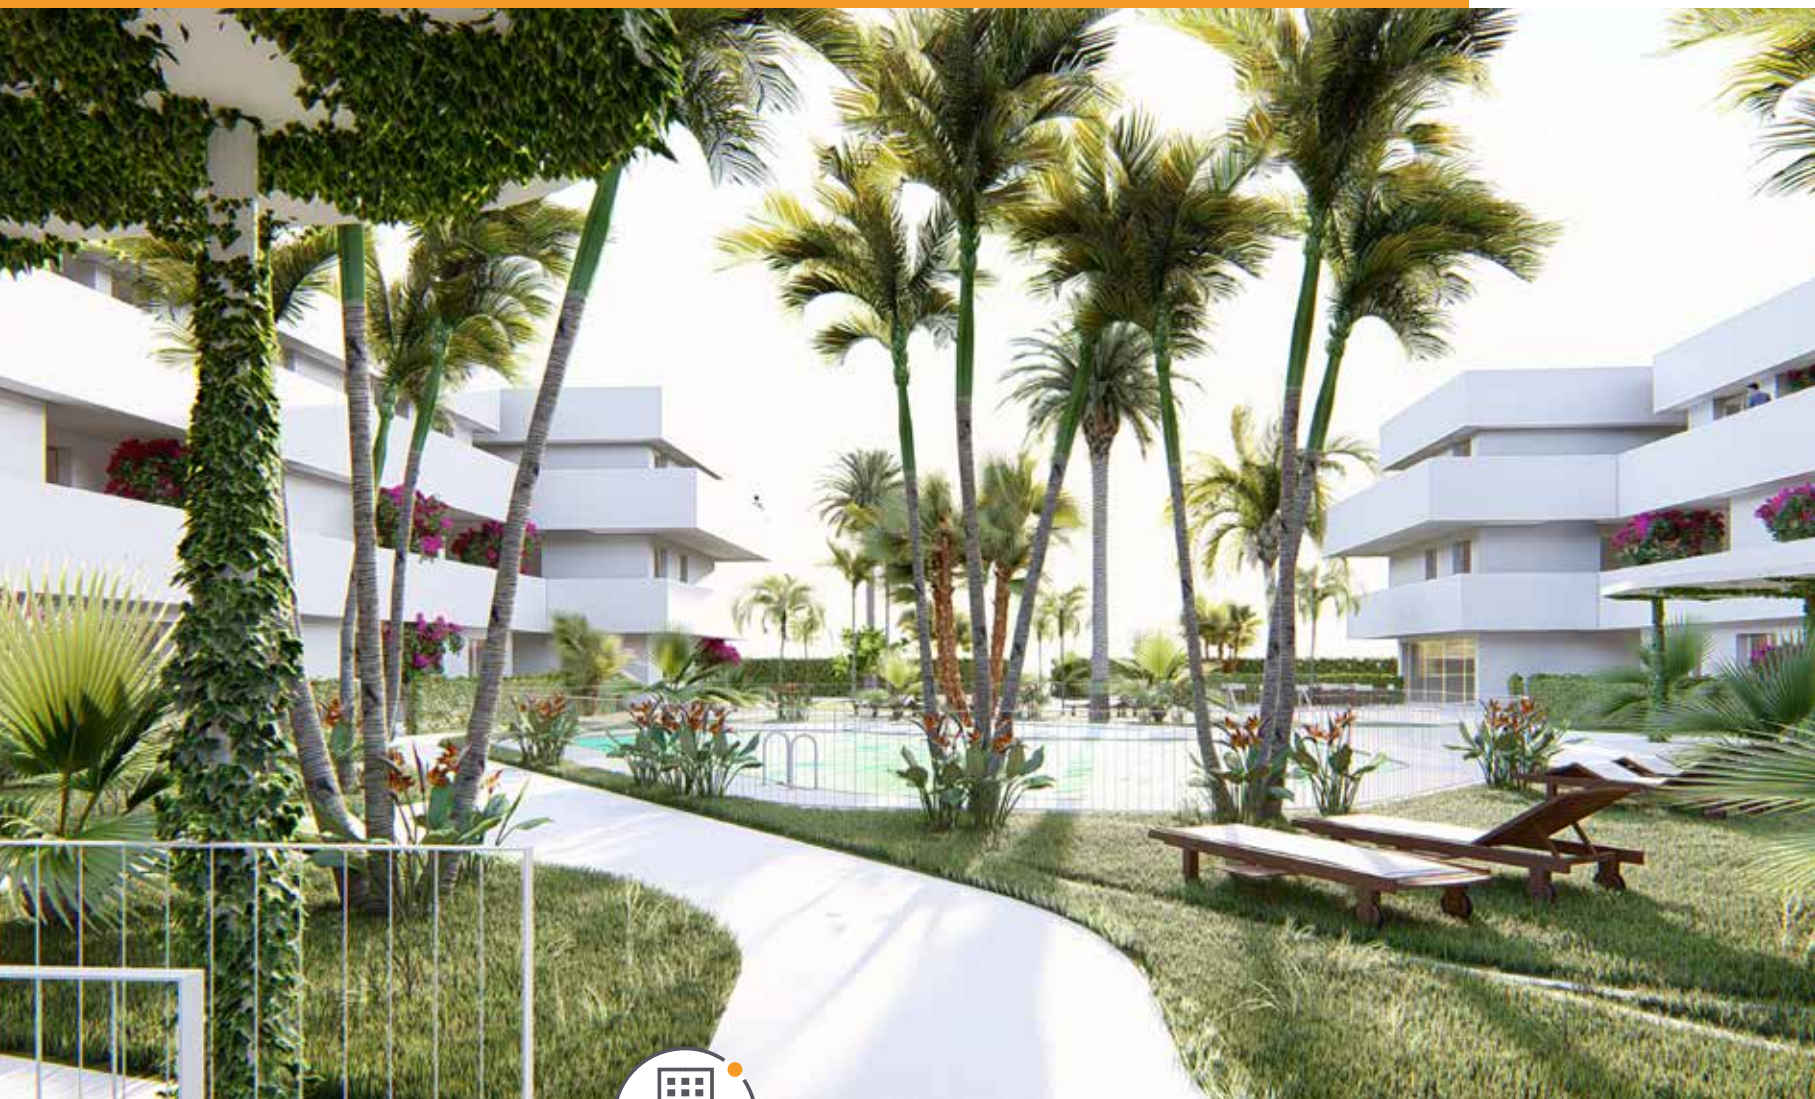

Célere

● **PUNTA CANDOR**

Rota

## DESCRIPCIÓN

Célere Punta Candor es un conjunto residencial pensado para tu comodidad y la de los tuyos, donde cada día puede ser mejor que el anterior.

Te ofrecemos una promoción que consta de 52 viviendas de 2 y 3 dormitorios distribuidas en dos edificios de tres plantas incluyendo bajos y áticos. Todas las viviendas cuentan con amplias terrazas, trastero y plaza de garaje. Es una urbanización privada con piscina, zona exterior ajardinada, sala social-gourmet, parque infantil y gimnasio. La urbanización contará también con una zona de lavandería y un espacio cardiosaludable.

Tu casa será el lugar ideal donde desarrollar tu vida sin preocupaciones, con la combinación perfecta entre zonas comunes, lugar tranquilo y desarrollo urbano. Hemos cuidado hasta el último detalle, donde la calidad y el diseño de vanguardia le dan a esta promoción un espíritu propio inigualable.

## UBICACIÓN

Célere Punta Candor es un lugar donde disfrutar, situado en Rota, Cádiz, se encuentra en un entorno único, a 500 m de la playa de Punta Candor, donde podrás disfrutar de la tranquilidad y la brisa del mar y a tan solo unos minutos del centro.