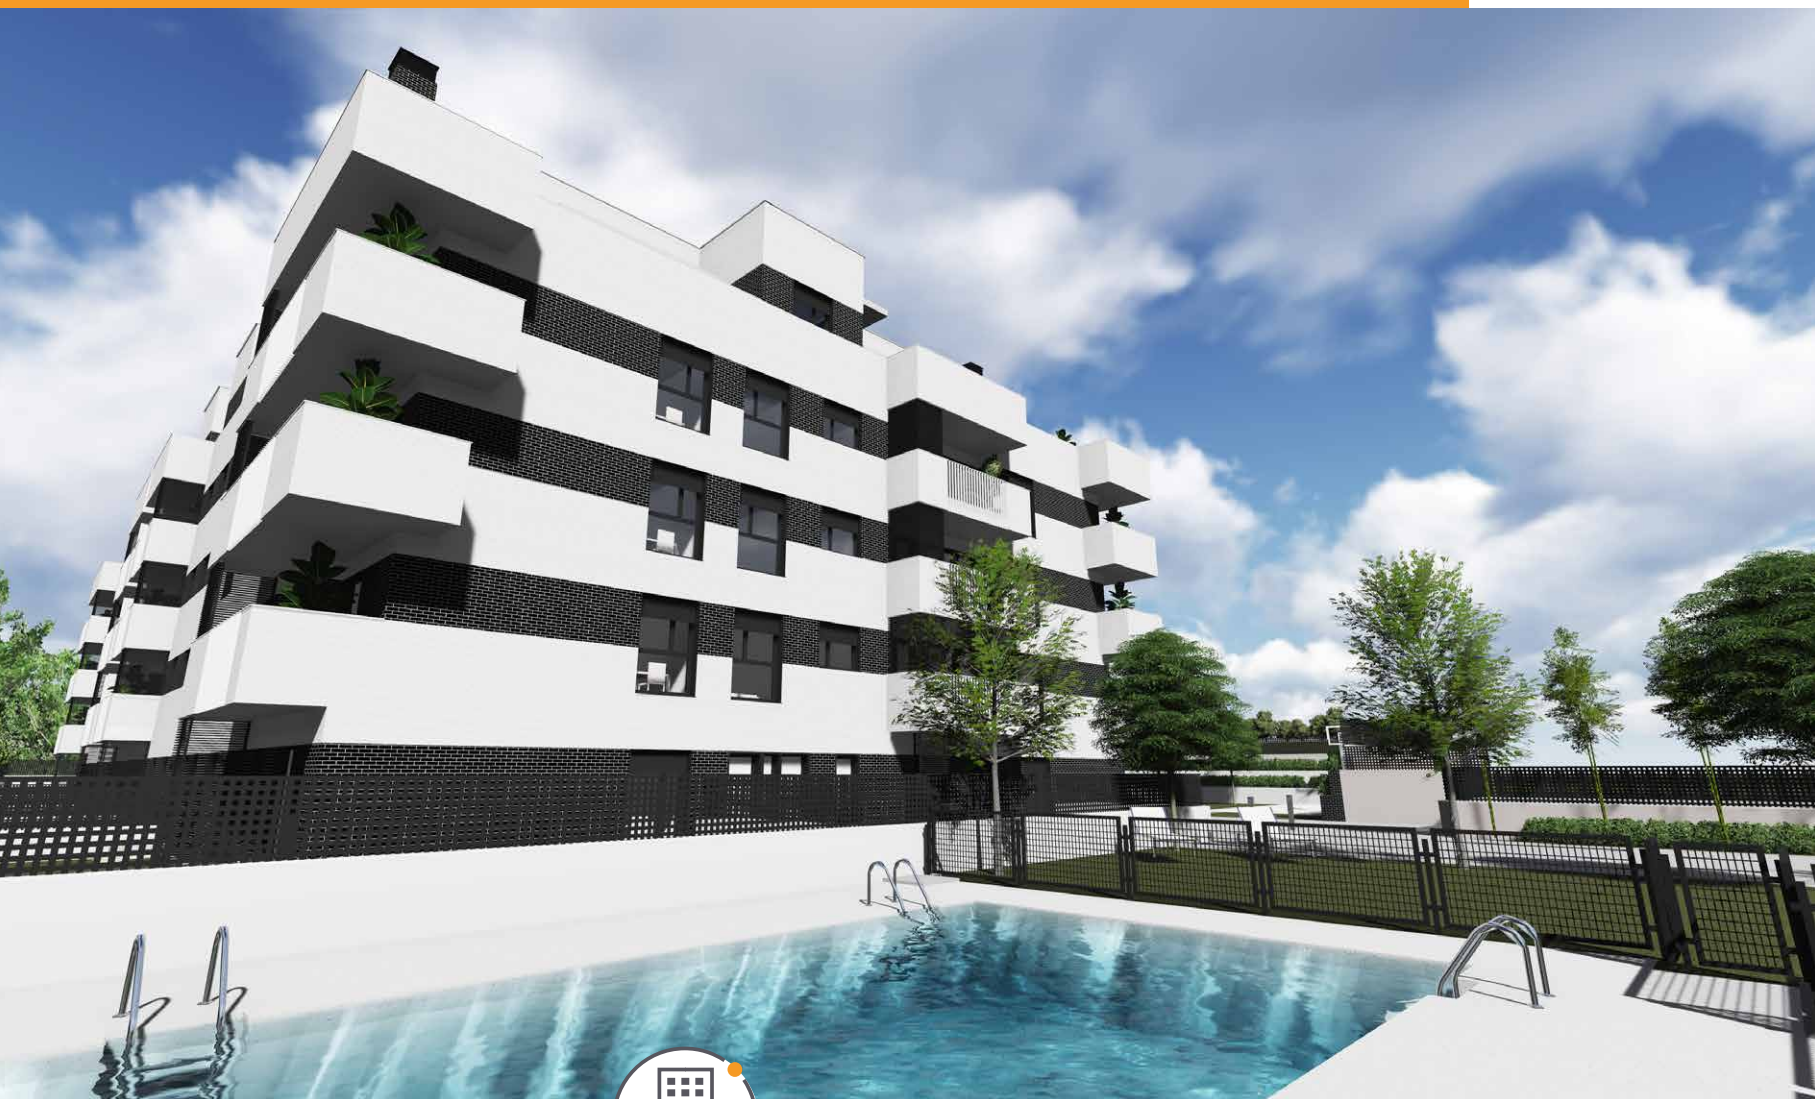

Célere

● INFANTA IV

Valdemoro

DESCRIPCIÓN

Célere Infanta IV es un conjunto residencial pensado para tu comodidad y la de los tuyos, donde cada día puede ser mejor que el anterior.

Te ofrecemos una promoción que consta de 45 viviendas de 2, 3 y 4 dormitorios. Todas las viviendas cuentan con trastero y plaza de garaje. Es una urbanización privada con control de acceso, piscina de adultos e infantil con solárium rodeadas de zonas verdes, parque infantil, pista polideportiva y una práctica sala social-gourmet.

Tu casa será el lugar ideal donde desarrollar tu vida sin preocupaciones, con la combinación perfecta entre zonas comunes, lugar tranquilo y desarrollo urbano. Hemos cuidado hasta el último detalle, donde la calidad y el diseño de vanguardia le dan a esta promoción un espíritu propio inigualable.

Célere

● INFANTA IV

Valdemoro

COMUNICACIONES

 M-423, R-4, A-4 y M-506  Línea C-3

Célere Infanta IV es un lugar donde disfrutar la vida en familia, situado en Valdemoro. Se encuentra en una ubicación privilegiada frente al Hospital Universitario Infanta Elena.