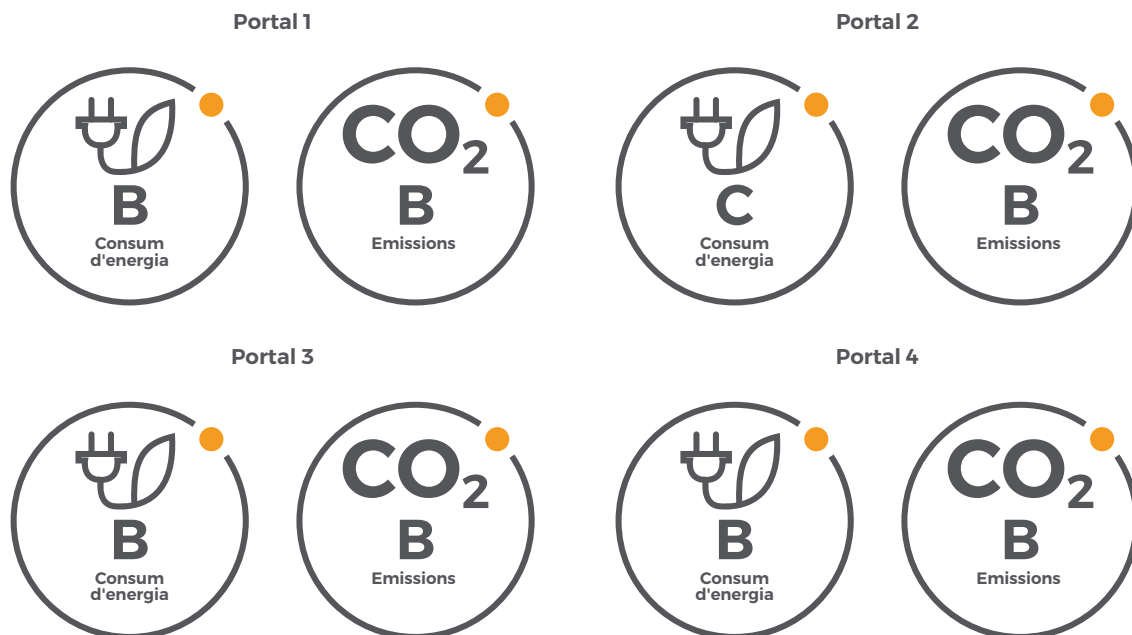

• Qualificació energètica

La presente Calificación Energética es meramente informativa, tiene carácter provisional y está sujeta a modificaciones en fase de proyecto.

• Aparells sanitaris i aixetes

Aparells sanitaris (lavabo, bidet i inodor) de porcellana vitrificada en color blanc.

Dutxa extraplana de resina al bany del dormitori principal, segons tipologia.

Banyera de xapa esmaltada color blanc al bany secundari, segons tipologia.

Aixetes monocomandament a la banyera, lavabo i bidet. Columna termostàtica a la dutxa del bany principal.

Lavabo de porcellana de color blanc sobre moble als banys.

Mirall als banys.

Totes les aixetes i sanitaris, inclòs moble de bany, són PORCELANOSA Grup.