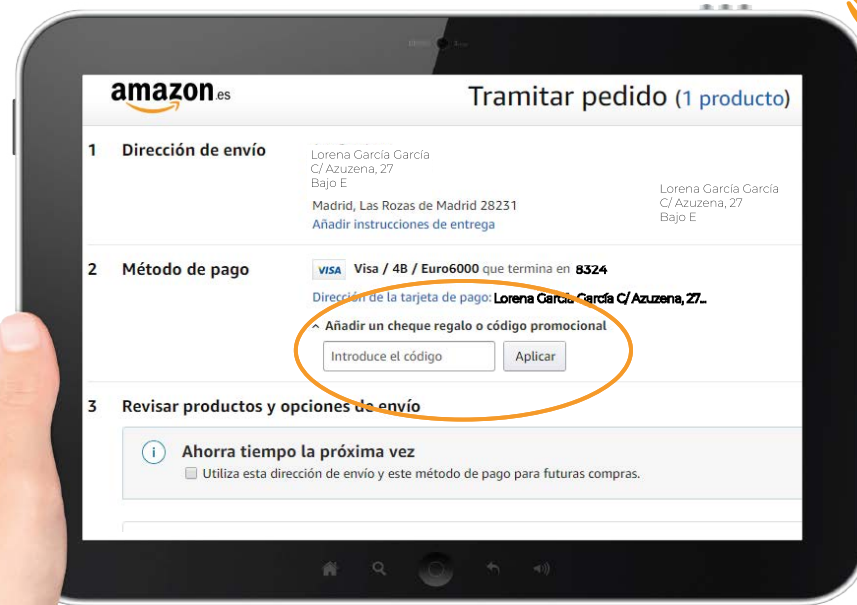

· Introduce tus datos, pulsa Login y cuando esté vinculado dale “Ok” arriba a la izquierda para volver a la Skill. Confirma que tu Skill está vinculada y ya puedes pedirle a Alexa que abra Célere Wish”

3 SPC Clever Plug

Sigue las instrucciones del folleto indicativo incluido en la caja.

Instrucciones

CLICK AQUÍ

4 SPC Sirius 1050 Bombilla Smart Wifi

Sigue las instrucciones del folleto indicativo incluido en la caja.

Instrucciones

CLICK AQUÍ

5

Amplia tu pack

Consigue más dispositivos en amazon.es/viacelere

Antes de pagar introduce el código:

VIACELERE

¡Consigue hasta un 10% de descuento sobre el precio de la web en algunos productos!

Conectando
deseos

amazon.es/viaceelere

IR A LA WEB **CLICK AQUÍ**

 **vía
célere**

amazon alexa

900 10 20 80