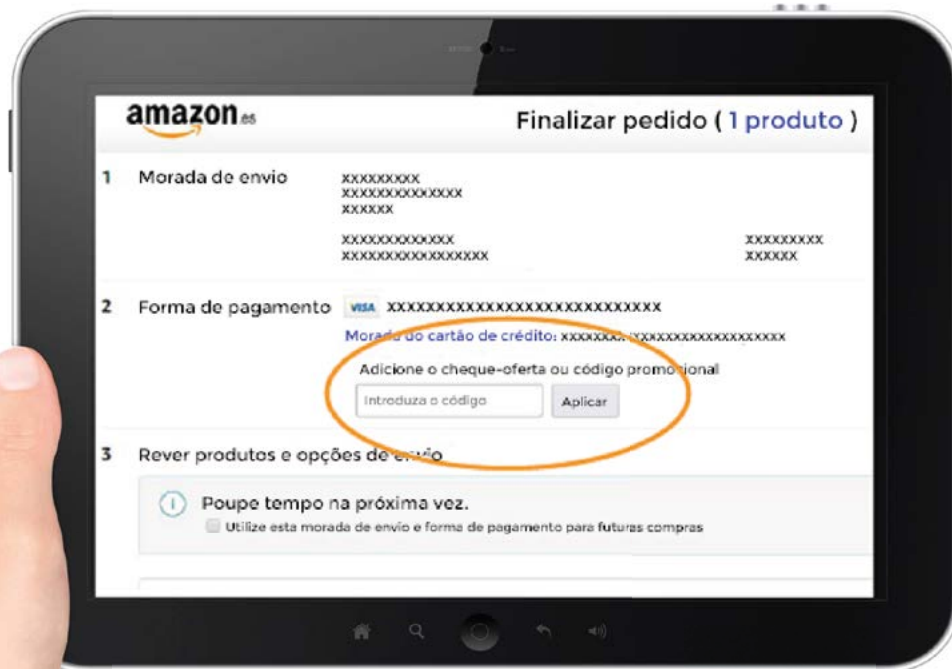

SPC Clever Plug: Siga as instruções do folheto indicativo incluído na caixa.

instruções

CLIQUE AQUI

3 SPC Sirius 1050 Bombilla Smart Wifi

SPC Sirius 1050
Lâmpada Smart Wifi
Siga as instruções do folheto indicativo incluído na caixa.

instruções

CLIQUE AQUI

4 Amplie o seu pack

Obtenha mais dispositivos em
amazon.es/viacelere

Antes de pagar introduza o código:

VIACELERE

Consiga um desconto até 10% sobre o preço na web em alguns produtos

A ligar
desejos