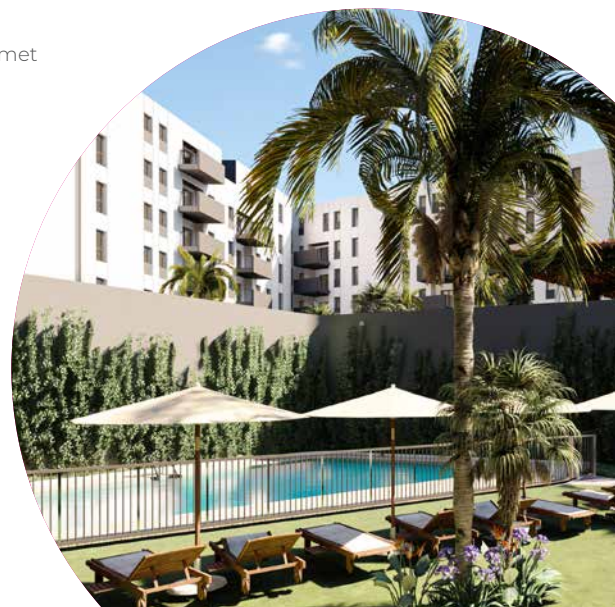

Célere
**PONIENTE
SUR**
Córdoba

DESCRIPCIÓN

Célere Poniente Sur es un conjunto residencial único, diseñado para tu comodidad y la de los tuyos, donde cada día puede ser mejor que el anterior. El complejo residencial está compuesto por 110 viviendas de 1, 2, 3 y 4 dormitorios, plazas de aparcamiento y trasteros, y bajos con amplias terrazas y magníficos áticos.

Las zonas comunes son espacios pensados para disfrutar del ocio y del deporte, optimizando al máximo tu tiempo libre en un entorno tranquilo.

Célere Poniente Sur cuenta con la exclusividad de zonas verdes ajardinadas, piscina, gimnasio, parque infantil y sala social-gourmet.

Hemos cuidado cada detalle para convertir esta promoción en tu futuro hogar. Por ello, te ofrecemos unas viviendas que destacan por su excelente diseño de calidad moderno y funcional.

Piscina

Gimnasio

Parque infantil

Sala social-gourmet

C/ Escritor Conde Zamora, s/n
14004 · Córdoba
900 10 20 80
ponientesur@viacelere.es
viacelere.com

**vía
célere**