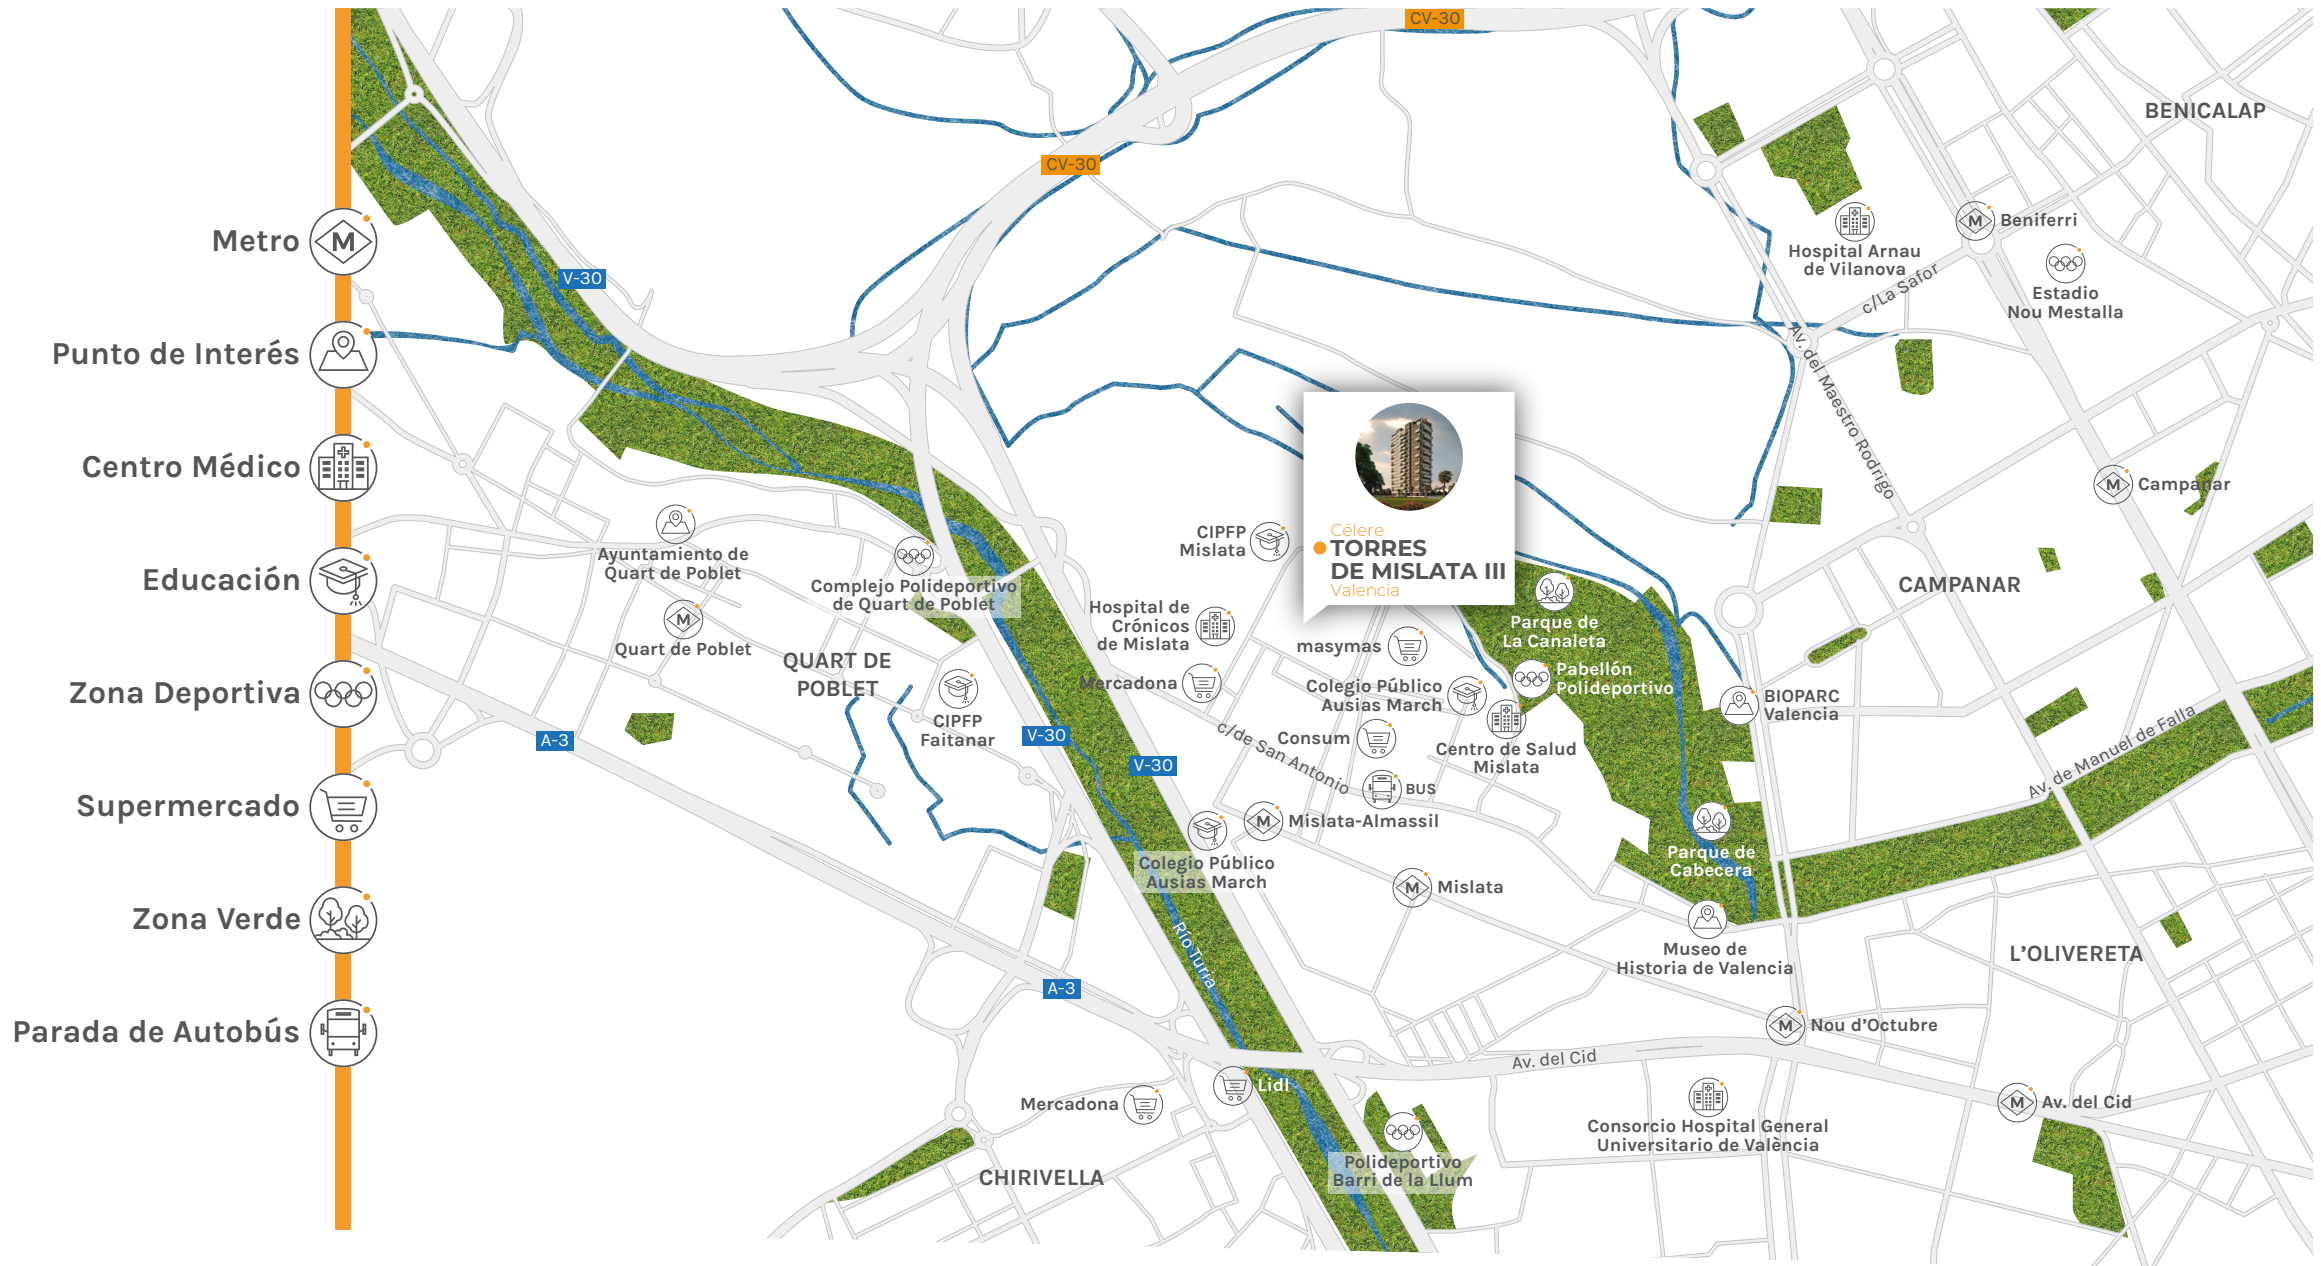

Célere  
**TORRES DE MISLATA III**  
 Valencia

**Oficina de ventas**  
 Avinguda Escultor Miquel Navarro 2,  
 46920 Mislata, Valencia, España

Tel. 900 10 20 80  
 viacelere.com