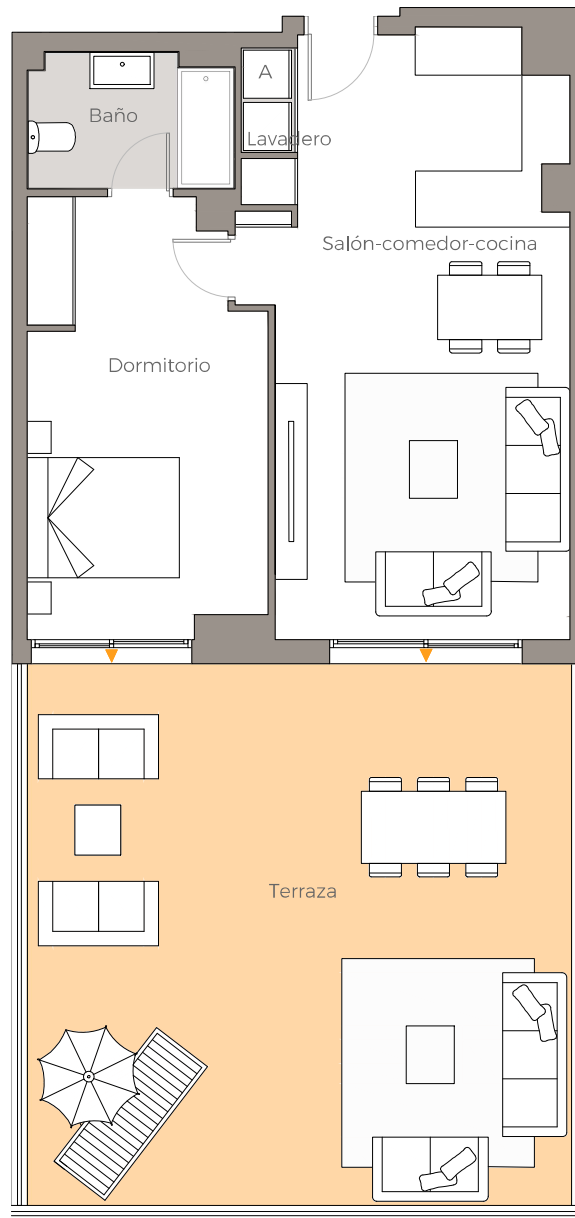

Célere

AGUAMARINA

Ibiza

VT 1D.5 PB
PORTAL 7 - PLANTA BAJA - LETRA B
 N° Edición: VI.0
 Fecha: 5 Mayo 2022

Plano de conjunto

Cuadro de superficies

Salón-comedor-cocina	27,50 m ²
Dormitorio	15,40 m ²
Baño	4,10 m ²
Lavadero	0,80 m ²
Terraza	45,70 m ²

Superficie útil de vivienda:	47,80 m ²
Superficie útil de espacios exteriores:	45,70 m ²
Superficie construida c.c. de vivienda:	62,00 m ²
Superficie construida de espacios exteriores:	48,50 m ²