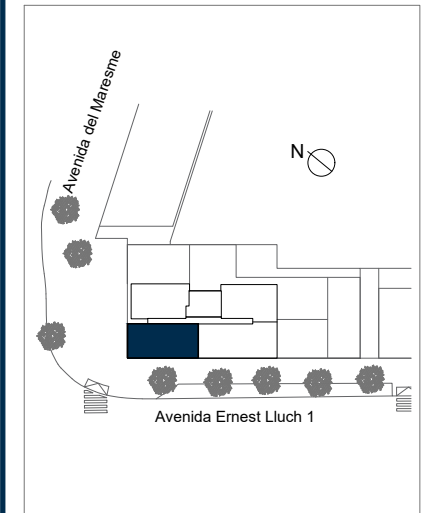

ANSA MATARÓ

V3D.2

PLANTA 11 - LETRA C

Superficie Útil Interior	78.61 m²
Superficie Útil Exterior Cubierta	27.67 m²
Superficie Útil Total	106.28 m²
Superficie Útil Exterior Descubierta	- m²
Superficie Construida con Comunes	141.60 m²

La superficie construida incluye el 100% de los espacios exteriores cubiertos.