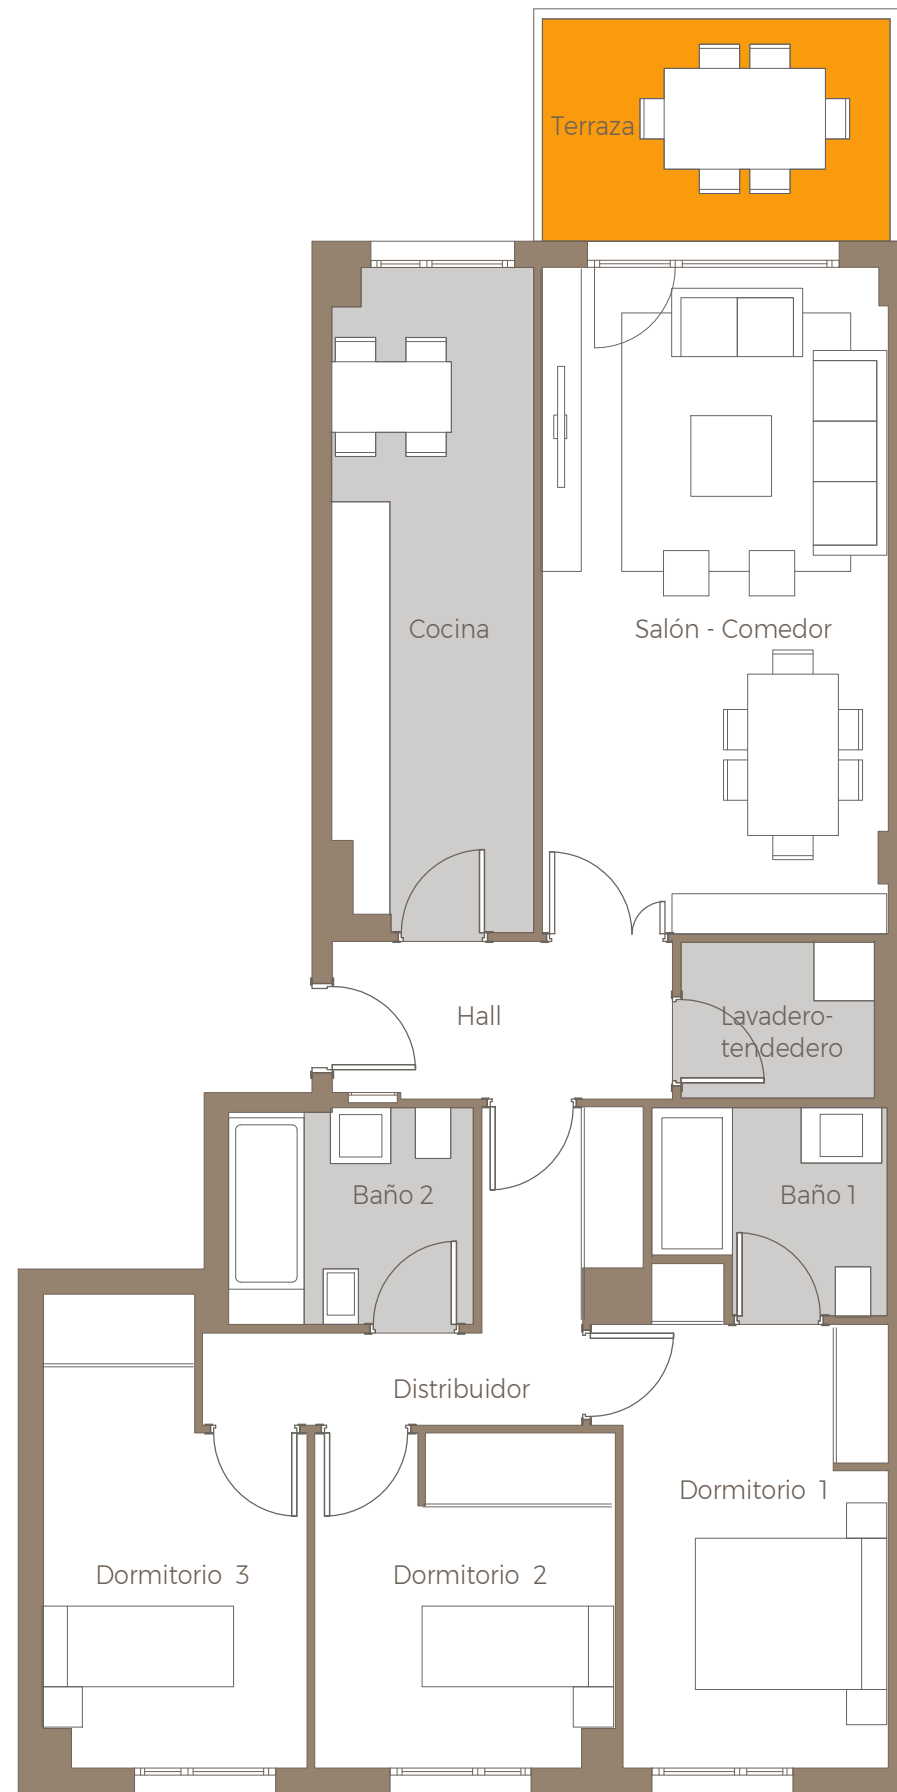

Célere EIRIS A Coruña

PORTAL 3 - PLANTA 1 - LETRA A

Nº Edición: 00
Fecha: DICIEMBRE 2021

Plano de conjunto

Cuadro de superficies

Baño 1	4.34 m ²
Baño 2	5.10 m ²
Cocina	12.48 m ²
Distribuidor	6.71 m ²
Dormitorio 1	12.29 m ²
Dormitorio 2	9.77 m ²
Dormitorio 3	10.67 m ²
Hall	5.28 m ²
Lavadero - Tendedero	3.00 m ²
Salón - Comedor	22.98 m ²
Terraza	6.75 m ²

Superficie útil de vivienda:	92,00 m ²
Superficie útil de terraza:	6,00 m ²
Superficie constr de vivienda:	103,00 m ²
Superficie constr de vivienda c. c. :	122,00 m ²