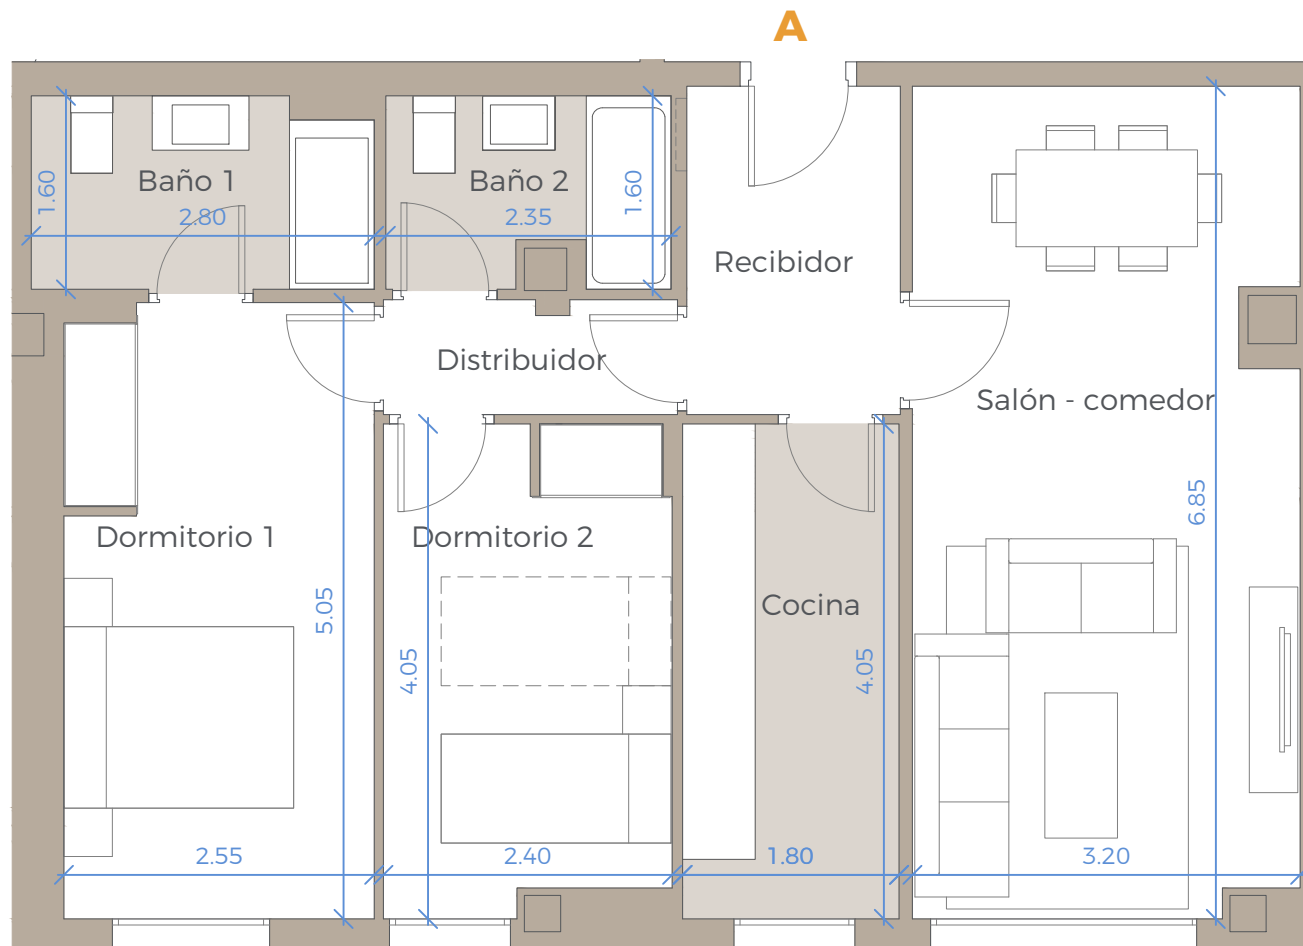

### Plano de conjunto

### Cuadro de superficies

Recibidor	4,70 m <sup>2</sup>
Distribuidor	2,20 m <sup>2</sup>
Salón-comedor	21,34 m <sup>2</sup>
Cocina	7,32 m <sup>2</sup>
Dormitorio 1	12,75 m <sup>2</sup>
Dormitorio 2	9,21 m <sup>2</sup>
Baño 1	4,37 m <sup>2</sup>
Baño 2	3,53 m <sup>2</sup>

Superficie útil vivienda: 65,00 m<sup>2</sup>  
 Superficie útil vivienda s/D J.A. 218/2005: 65,42 m<sup>2</sup>

Superficie constr. viv.c.c.: 90,00 m<sup>2</sup>  
 Superficie constr. viv.c.c. s/D J.A. 218/2005: 90,67 m<sup>2</sup>