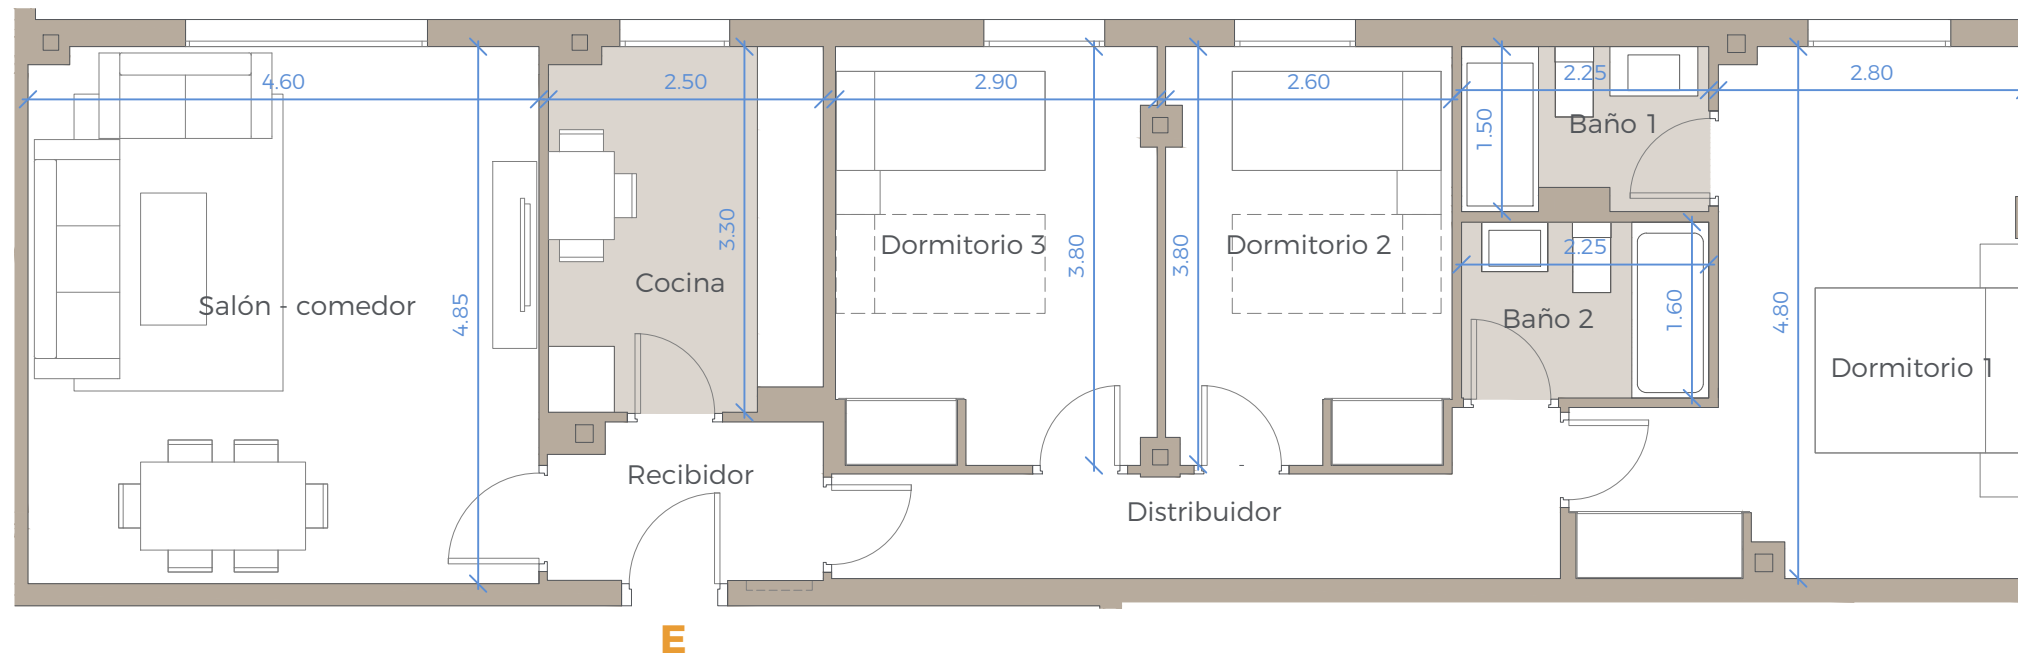

Célere ● MIRABUENO Córdoba

Plano de conjunto

Cuadro de superficies

Recibidor	3,38 m2
Distribuidor	6,73 m2
Salón-comedor	22,44 m2
Cocina	8,09 m2
Dormitorio 1	15,14 m2
Dormitorio 2	9,59 m2
Dormitorio 3	10,80 m2
Baño 1	3,23 m2
Baño 2	3,59 m2

Superficie útil vivienda:	82,00 m2
Superficie útil vivienda s/D J.A. 218/2005:	82,99 m2

Superficie constr. viv.c.c.:	112,00 m2
Superficie constr. viv.c.c. s/D J.A. 218/2005:	112,39 m2

B1 - PORTAL A - PLANTA 3 - LETRA E