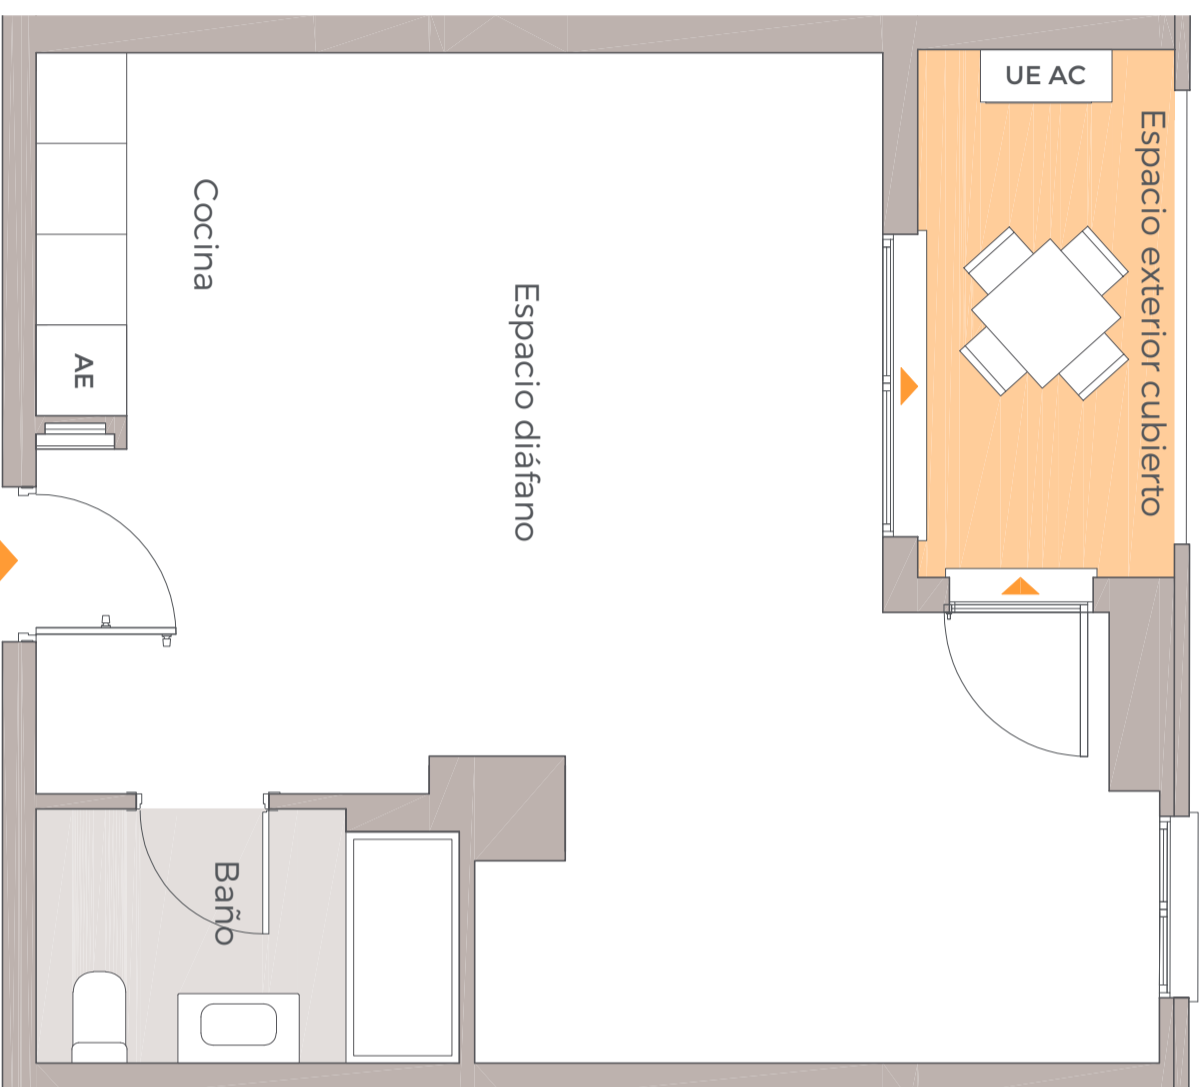

Célere

● ATENEA PATRAIX

Valencia

LEYENDA
AE: Aerotermo ACS
N: Toma de corriente de nevera
AC UE: Emplazamiento unidad exterior Aire Acondicionado
ELECTRODOMÉSTICOS NO INCLUIDOS

Avd. Tres Cruces/Canónigo Tárrega/Borrasca ● Valencia. Valencia 4601 ☎ 9001 02080 ● viacelere.com

PORTAL 1 - PLANTA 1 - DESPACHO 1 06

Nº Edición: V2.0

Fecha: FEBRERO 2024