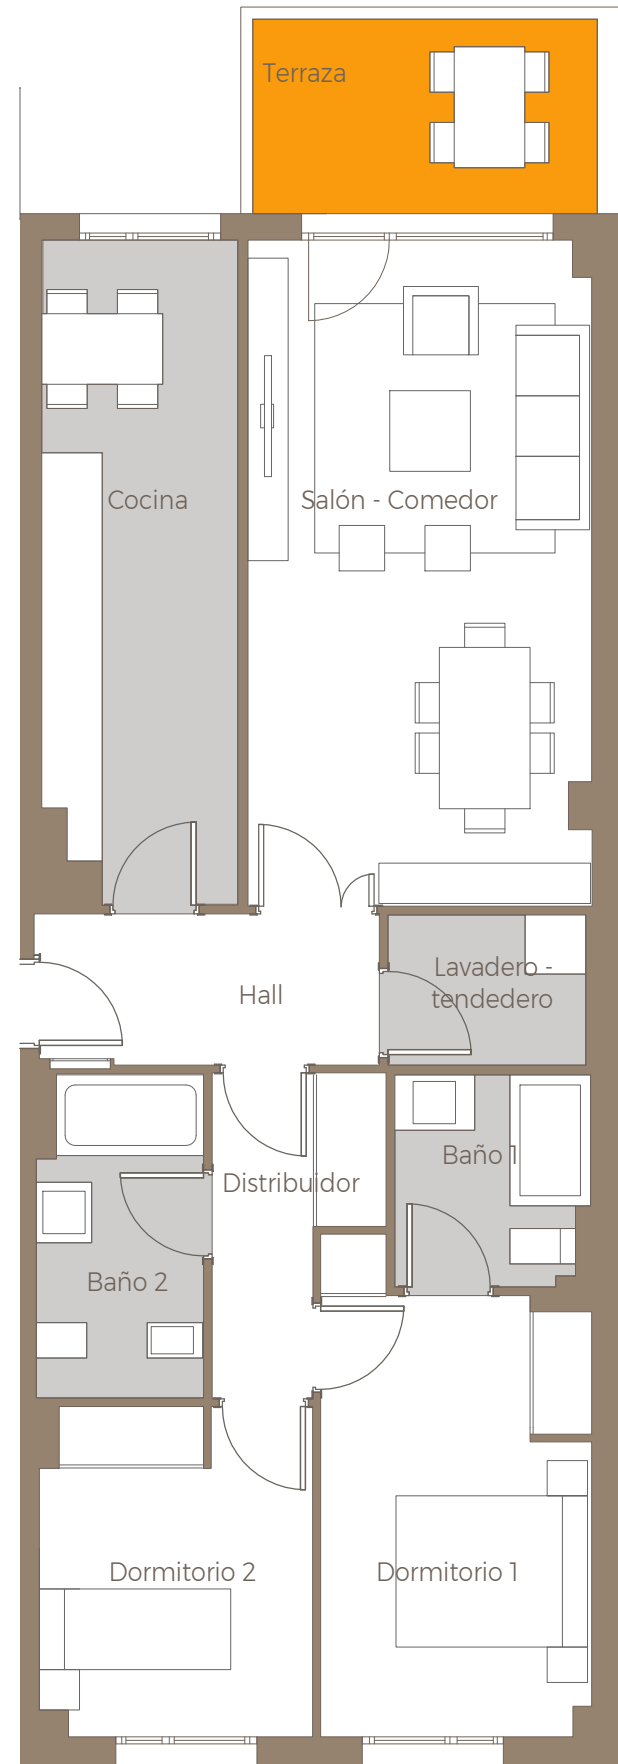

● Célere EIRIS A Coruña

PORTAL 4 - PLANTA 1 - LETRA C

Nº Edición: 00
Fecha: DICIEMBRE 2021

Plano de conjunto

Cuadro de superficies

Lavadero - Tendedero	3.00 m ²
Cocina	12.52 m ²
Distribuidor	4.34 m ²
Dormitorio 1	12.17 m ²
Dormitorio 2	8.75 m ²
Baño 1	3.94 m ²
Baño 2	5.11 m ²
Hall	5.06 m ²
Salón - Comedor	22.25 m ²
Terraza	6.50 m ²

Superficie útil de vivienda:	77,00 m ²
Superficie útil de terraza:	6,00 m ²
Superficie constr de vivienda:	88,00 m ²
Superficie constr de vivienda c. c. :	104,00 m ²