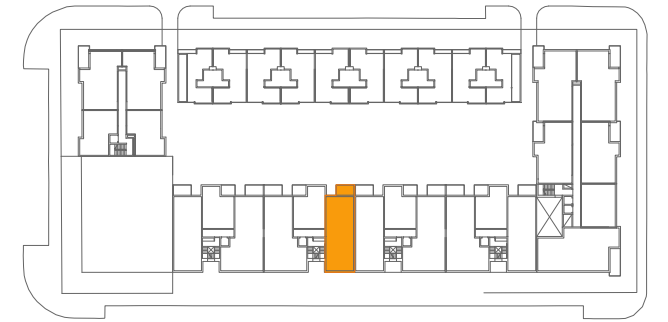

● Célere EIRIS A Coruña

PORTAL 4 - PLANTA 1 - LETRA C

Nº Edición: 00
Fecha: DICIEMBRE 2021

Plano de conjunto

Cuadro de superficies

Lavadero - Tendedero	3.00 m ²
Cocina	12.52 m ²
Distribuidor	4.34 m ²
Dormitorio 1	12.17 m ²
Dormitorio 2	8.75 m ²
Baño 1	3.94 m ²
Baño 2	5.11 m ²
Hall	5.06 m ²
Salón - Comedor	22.25 m ²
Terraza	6.50 m ²

Superficie útil de vivienda:	77,00 m ²
Superficie útil de terraza:	6,00 m ²
Superficie constr de vivienda:	88,00 m ²
Superficie constr de vivienda c. c. :	104,00 m ²