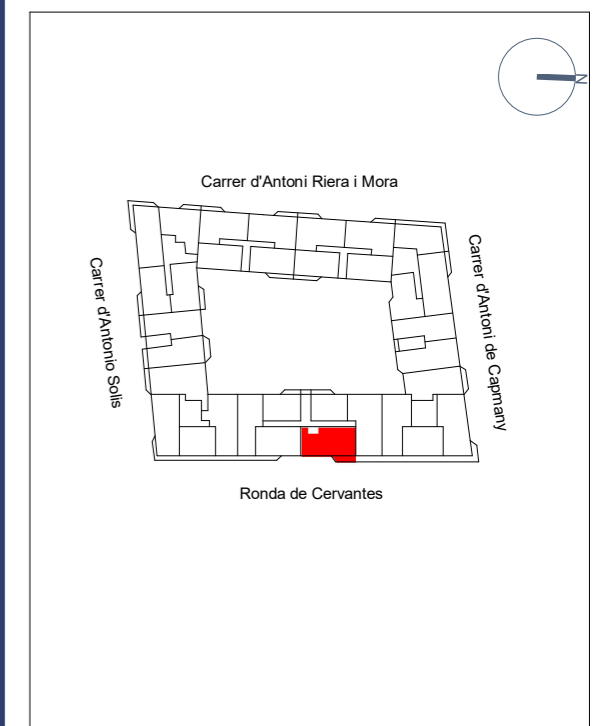

Superficie Útil Interior	89.89 m²
Superficie Útil Exterior Cubierta	16.83 m²
Superficie Útil Total	106.72 m²
Superficie Construida C.C.	149.28 m²
Superficie Útil Exterior Descubierta	0.00 m²

La Superficie construida incluye el 100% de los espacios exteriores cubiertos.