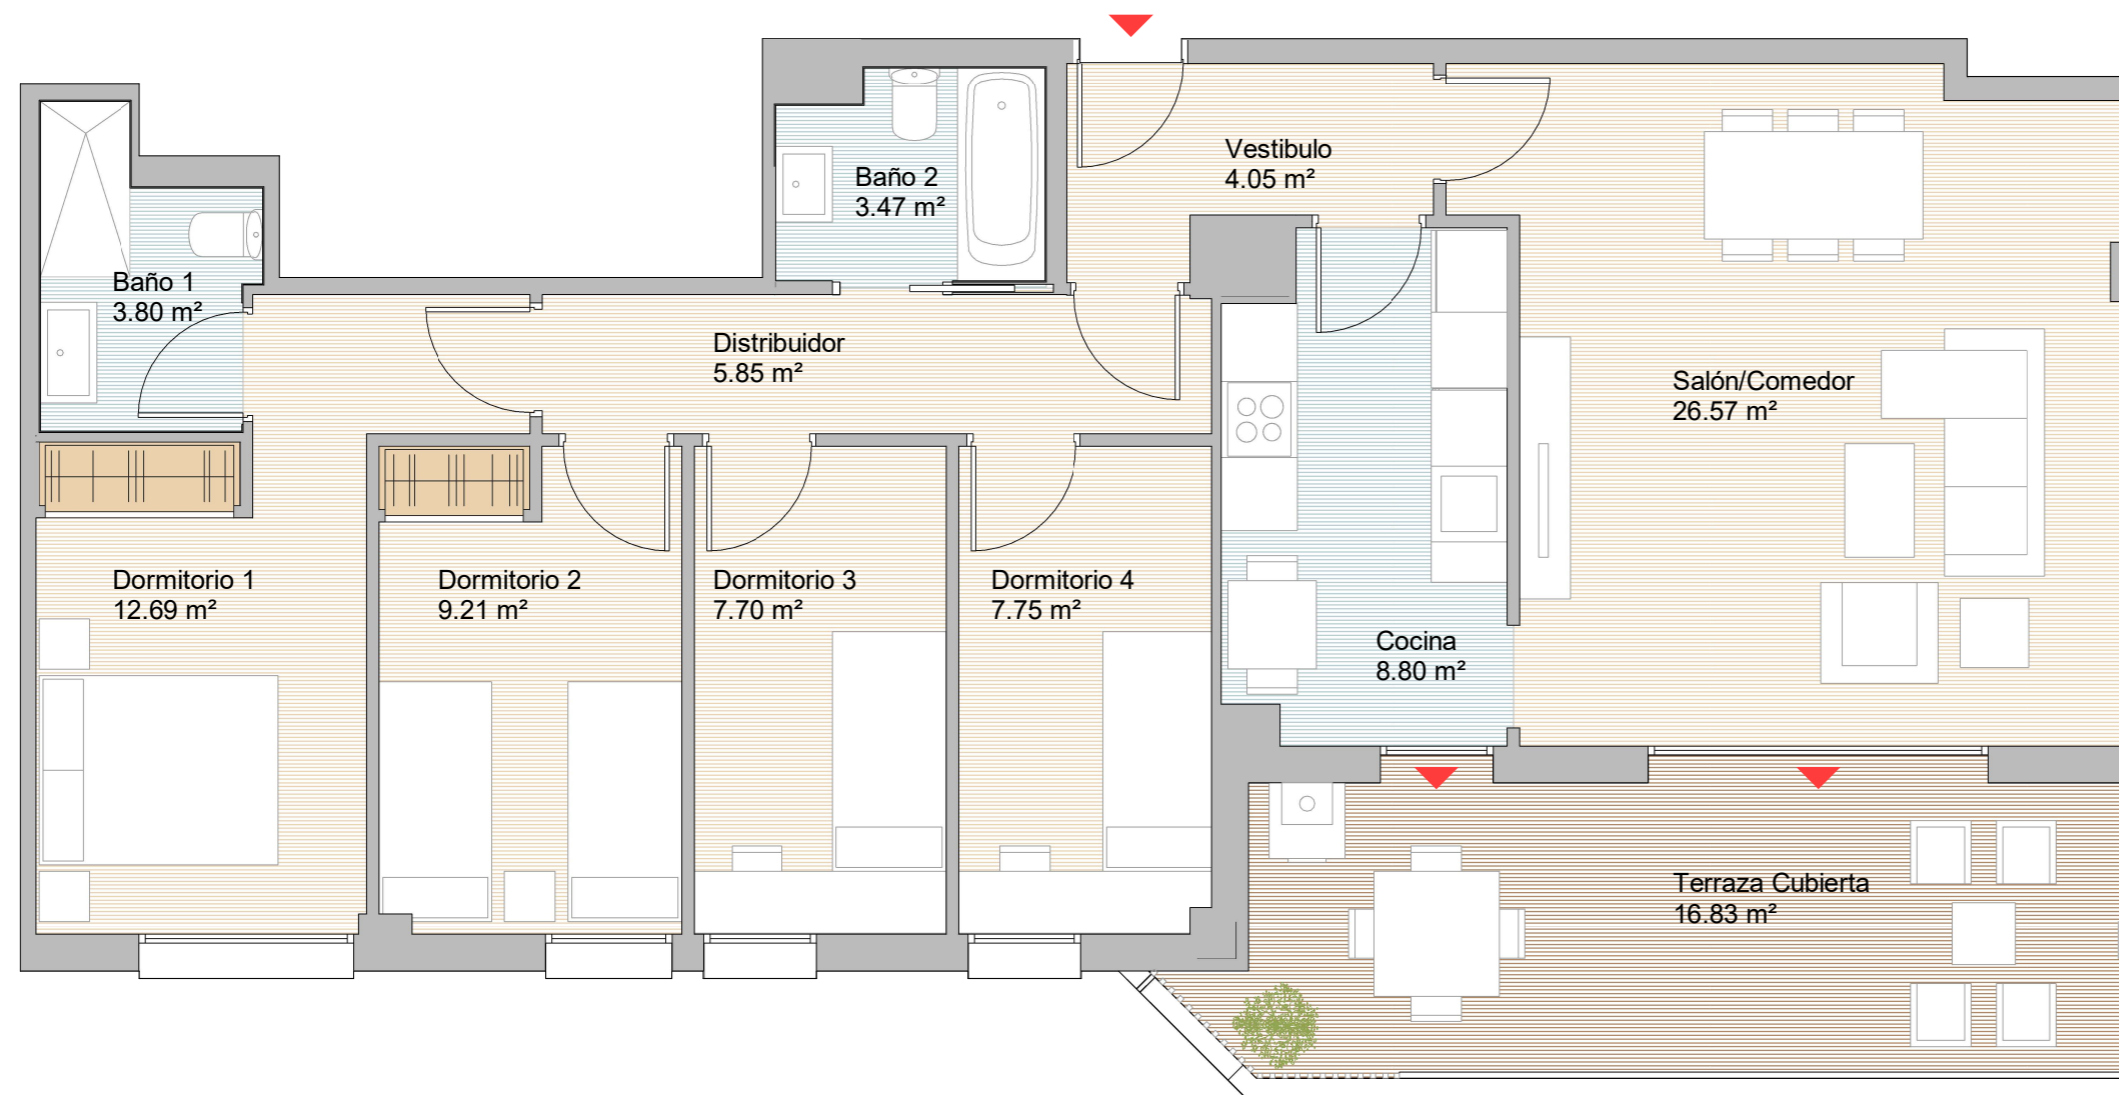

## PORTAL 7 3ª A

Superficie Útil Interior	89.89 m <sup>2</sup>
Superficie Útil Exterior Cubierta	16.83 m <sup>2</sup>
Superficie Útil Total	106.72 m <sup>2</sup>
Superficie Construida C.C.	149.28 m <sup>2</sup>
Superficie Útil Exterior Descubierta	0.00 m <sup>2</sup>

La Superficie construida incluye el 100% de los espacios exteriores cubiertos.

ESCALA GRÁFICA  
0 1 2m

**vía  
célere**  
Casas que innovan tu vida