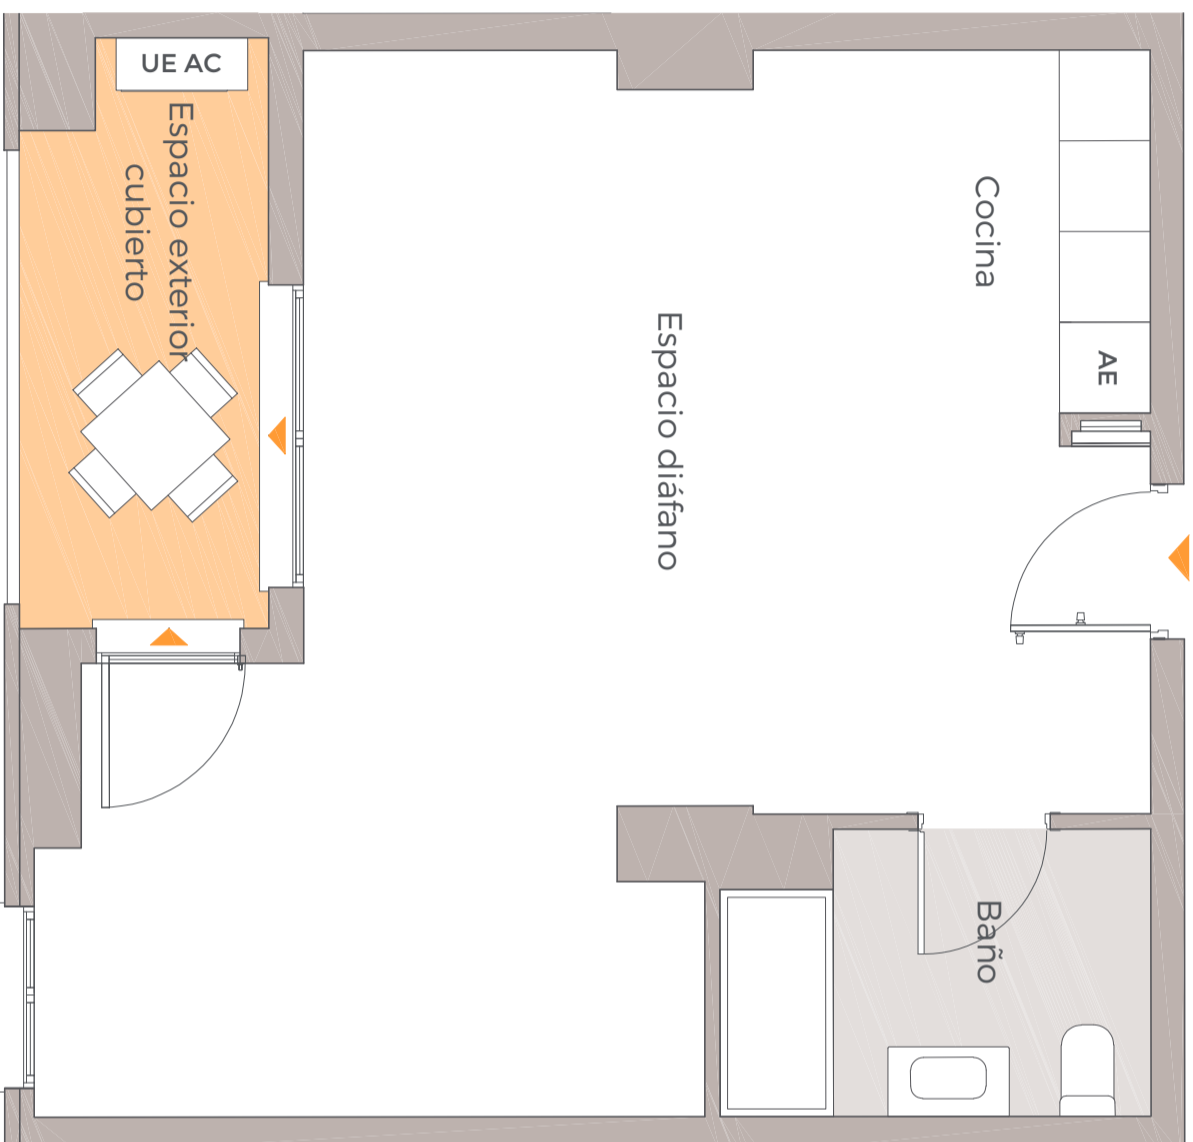

Célere

● ATENEA PATRAIX

Valencia

LEYENDA
AE: Aerotermo ACS
N: Toma de corriente de nevera
AC UE: Emplazamiento unidad exterior Aire Acondicionado
ELECTRODOMÉSTICOS NO INCLUIDOS

Avd. Tres Cruces/Canónigo Tárrega/Borrasca ● Valencia. Valencia 4601 ● 900102080 ● viacelere.com

PORTAL 1 - PLANTA 1 - DESPACHO117
Nº Edición: V2.0
Fecha: FEBRERO 2024

Plano de conjunto

Cuadro de superficies

Espacio diáfano y Cocina	37,88 m ²
Baño	5,11 m ²
Espacio exterior cubierto	6,12 m ²

Superficie útil de despacho:	42,00 m ²
Superficie útil espacio exterior cubierto:	6,00 m ²
Superficie constr. de despacho:	49,00 m ²
Superficie constr. de despacho c.c.:	70,00 m ²