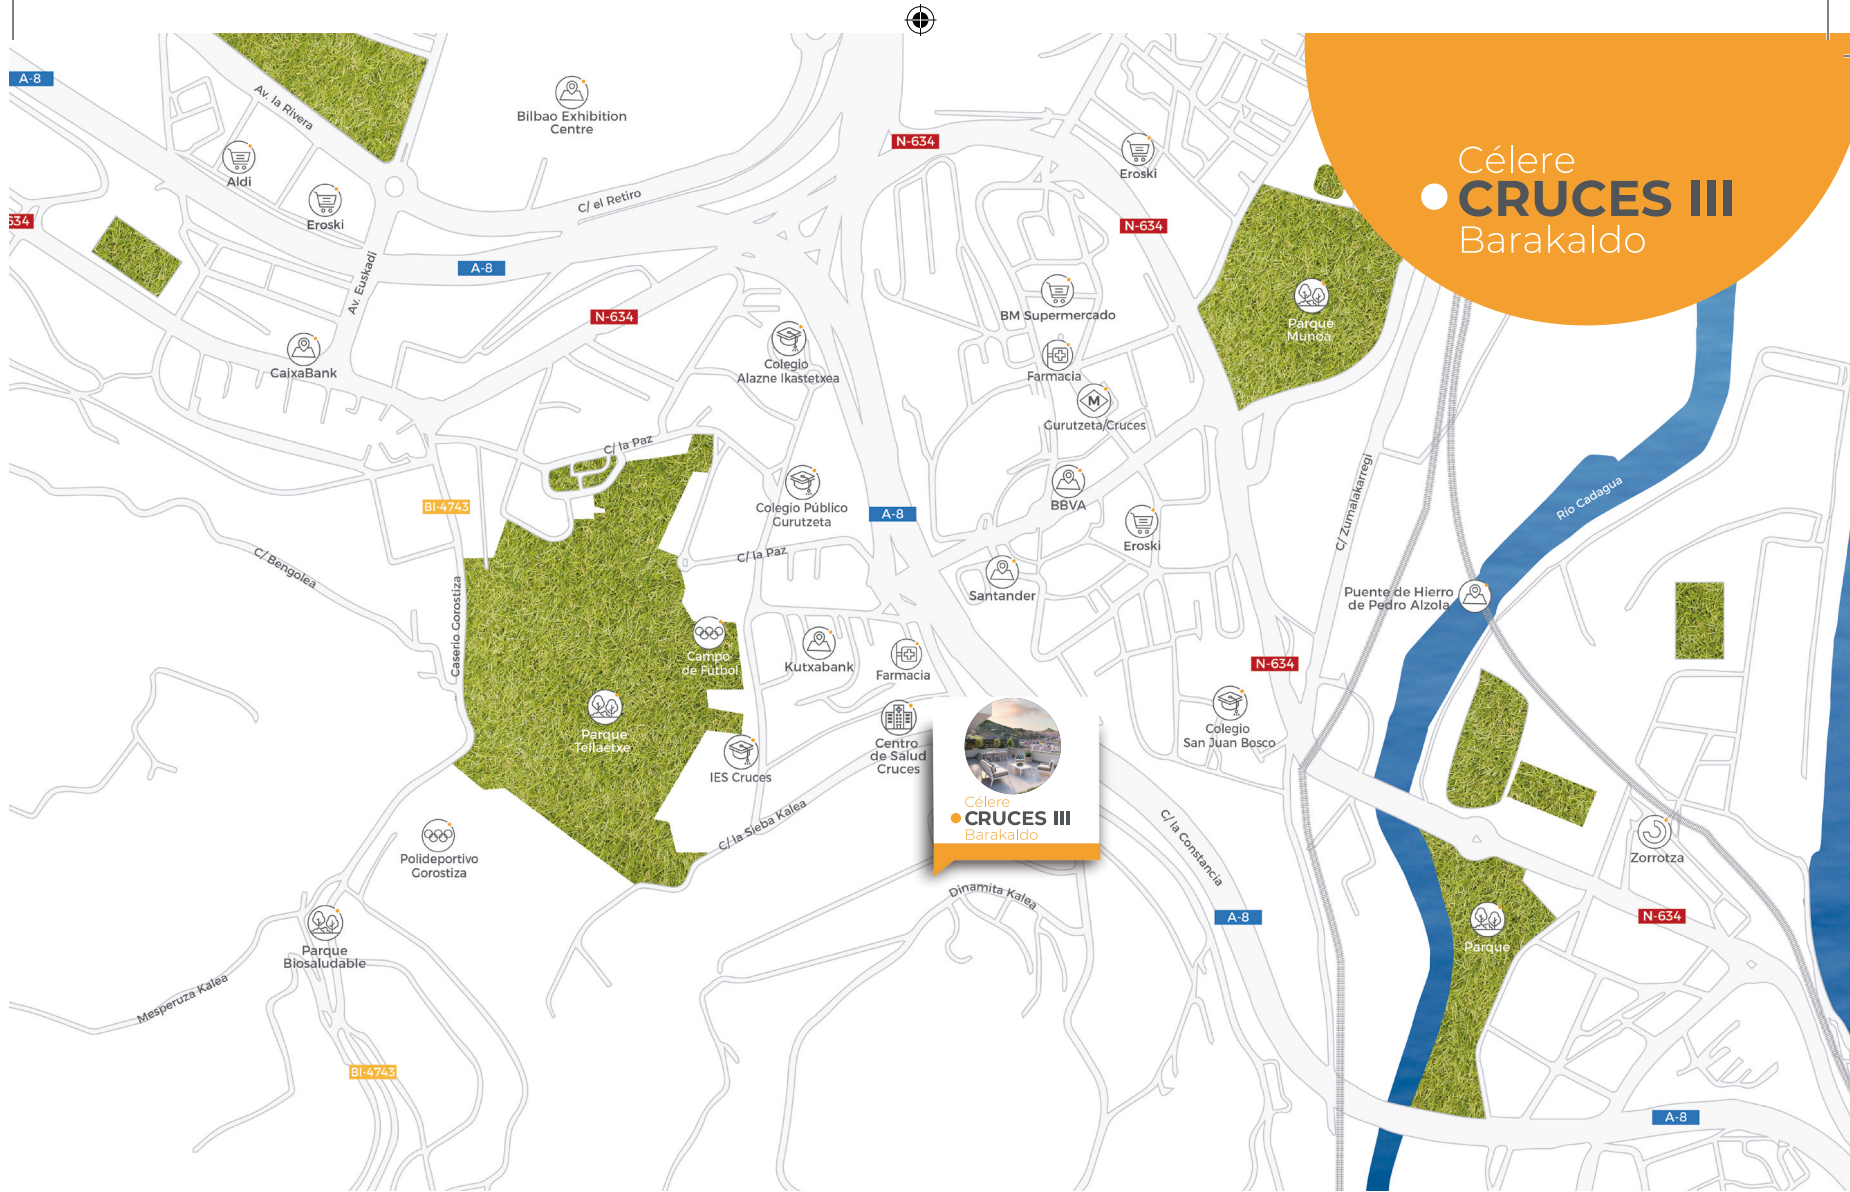

DESCRIPCIÓN

Célere Cruces Unifamiliares III es un conjunto residencial pensado para tu comodidad y la de los tuyos, un lugar idóneo donde vivir con tu familia.

Te ofrecemos una promoción compuesta por 32 chalets adosados de 3 y 4 dormitorios. Las viviendas cuentan con terraza-jardín, trastero y 2 plazas de garaje.

Calificación Energética A

Txacolin Kalea S/N
48903 · Barakaldo, Vizcaya
900 10 20 80
cruces@viacelere.com
viacelere.com

Célere ● CRUCES III Barakaldo

COMUNICACIONES

UBICACIÓN

Célere Cruces Unifamiliares III es un lugar donde disfrutar, situado en Barakaldo, Vizcaya. Un entorno único, frente al parque Tellaetxe y muy cerca de la Ría del Nervión.

Célere Cruces Unifamiliares III dispone de una parada de Metro a escasos 10 minutos andando y autobús urbano con parada junto a la promoción. Además, dispone de acceso a la AP-8 y está a tan sólo 15 minutos del aeropuerto de Bilbao.