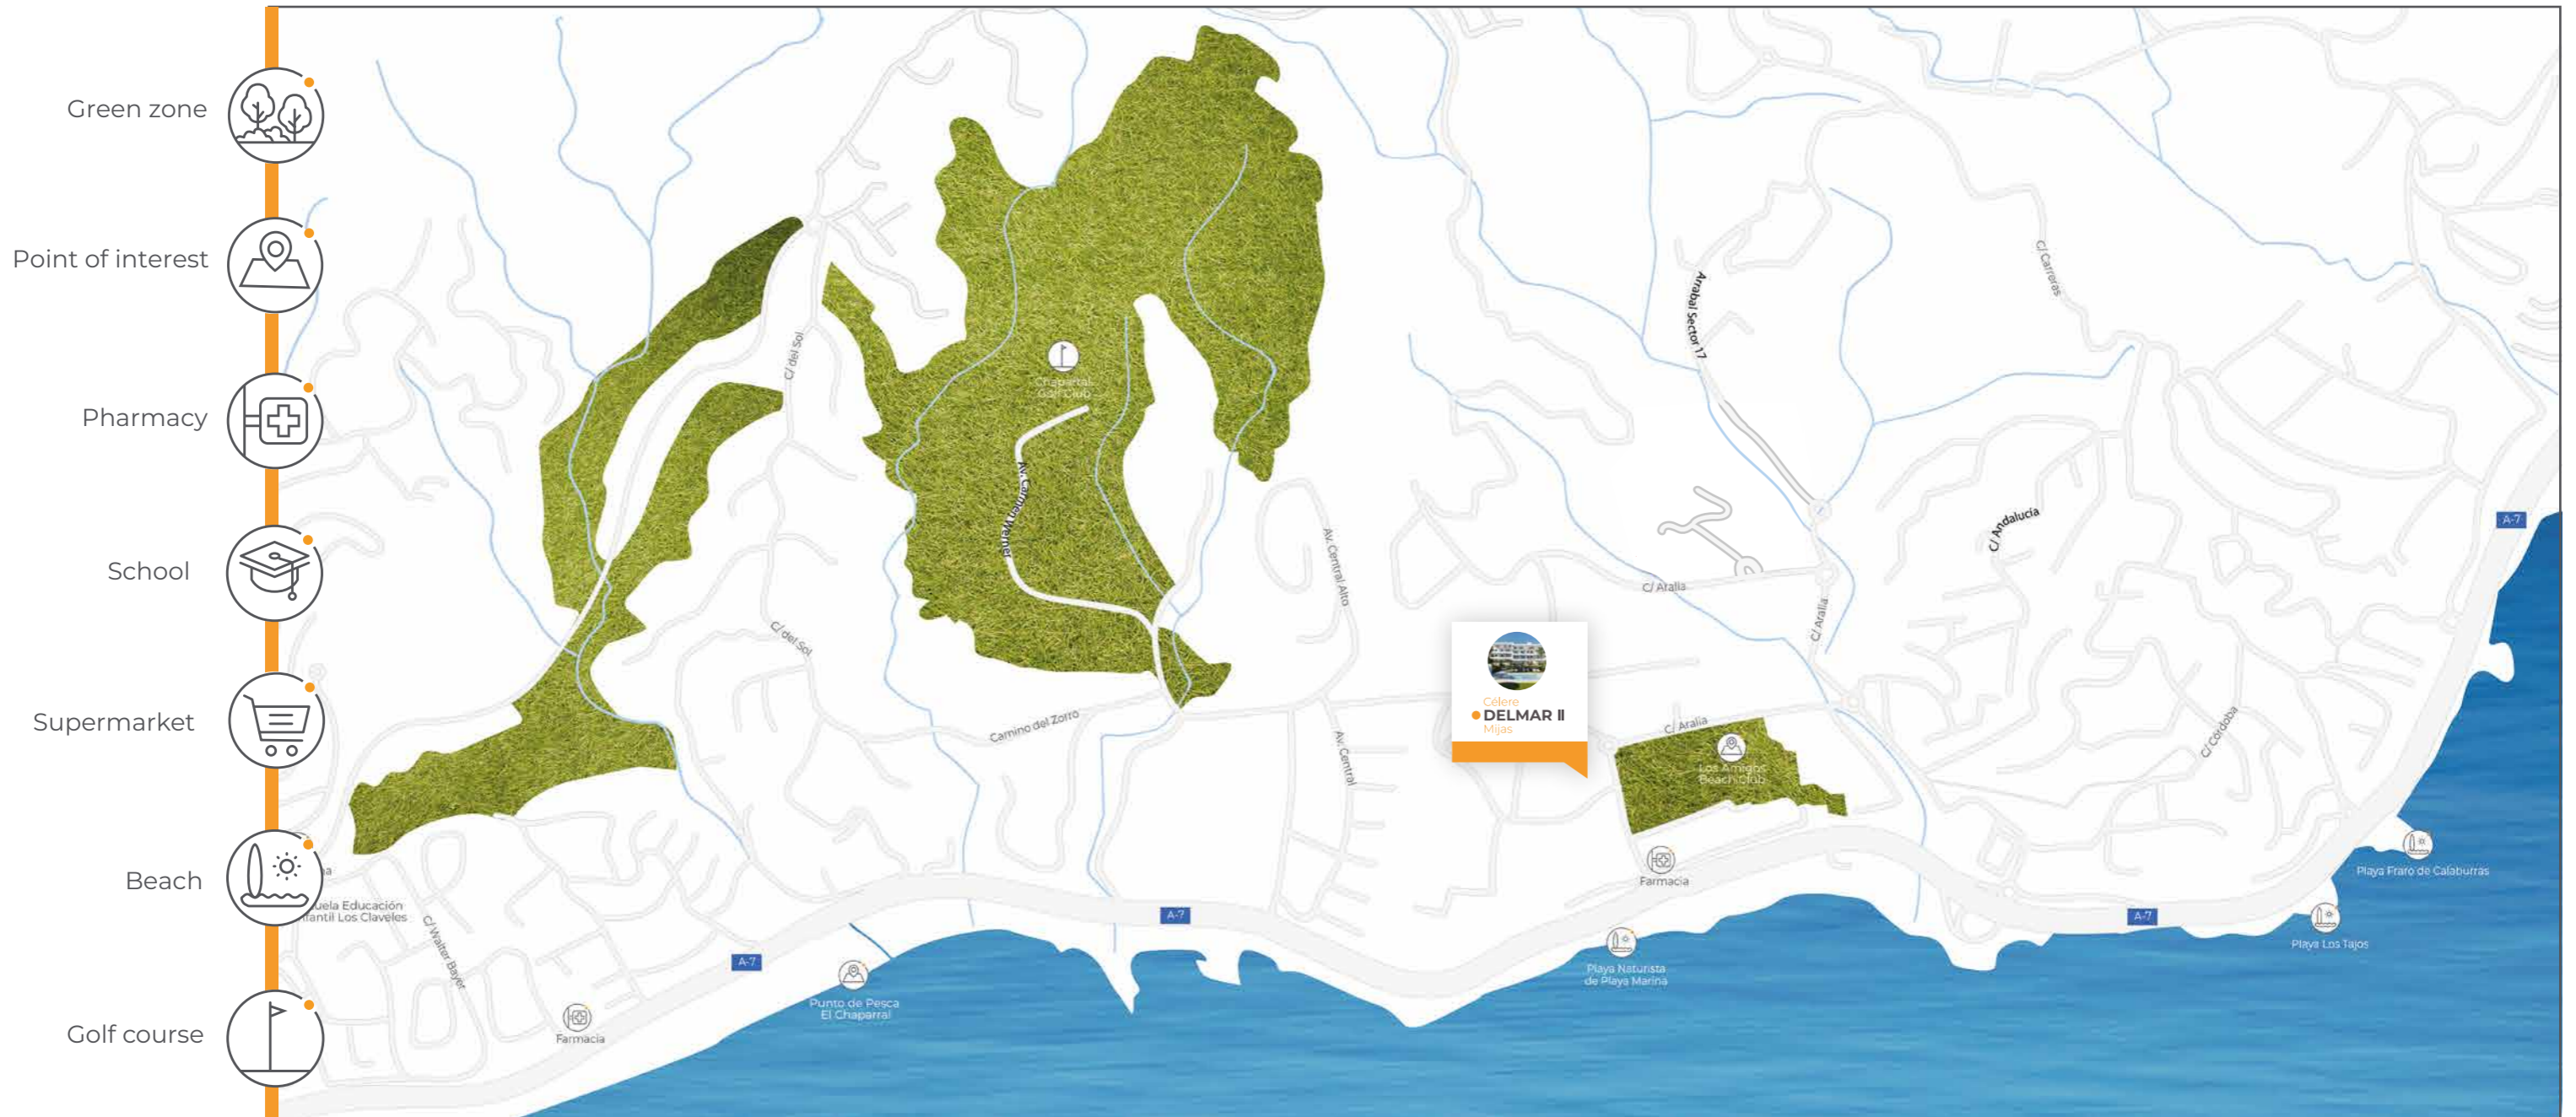

Célere
● **DELMAR II**
Mijas

Oficina de ventas
C/ Aralia, s/n
Mijas · Málaga, 29649

Tel. 900 10 20 80
viacelere.com